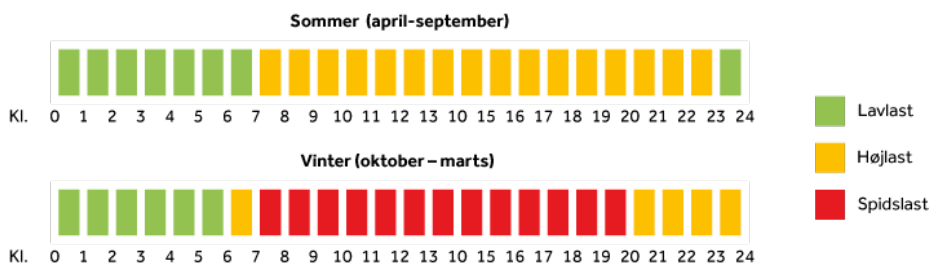

Abonnement, kr. årligt

Abonnement Thy-Mors Energi Elnet A/S ekskl. moms

2.184,00

Abonnement Thy-Mors Energi Elnet A/S inkl. moms

2.730,00

Fordeling af lastperioder

*) Alle søgnehellidage er lavlast

TAKSTER / ELPRISER