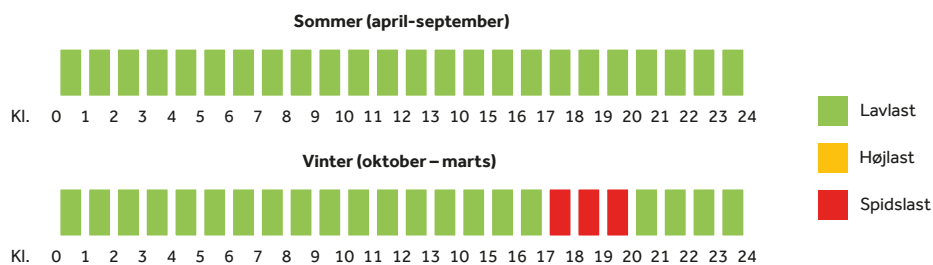

TAKSTER / ELPRISER

For kunder tilsluttet Thy-Mors Energi Elnet A/S opkræves følgende beløb via din elhandler:

Gældende fra 1/2 2022

Nettarif pr. kWh – øre./kWh	C Lavlast*	C Højlast	C Spidslast
Nettarif Thy-Mors Energi Elnet A/S	18,45	18,45	60,73
Moms	4,61	4,61	15,18
Opkrævning fra Thy-Mors Energi Elnet A/S	23,06	23,06	75,91

Abonnement, kr. årligt

Abonnement Thy-Mors Energi Elnet A/S ekskl. moms 540,00

Abonnement Thy-Mors Energi Elnet A/S inkl. moms 675,00

Fordeling af lastperioder

*) Alle søgnehelldage er lavlast