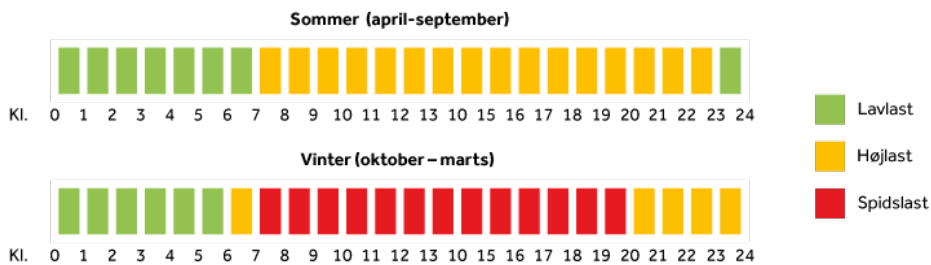

Abonnement, kr. årligt

Abonnement Thy-Mors Energi Elnet A/S ekskl. moms

2.184,00

Abonnement Thy-Mors Energi Elnet A/S inkl. Moms

2.730,00

Fordeling af lastperioder

*) Alle søgnehelldage er lavlast

**) Højspændingsmålt