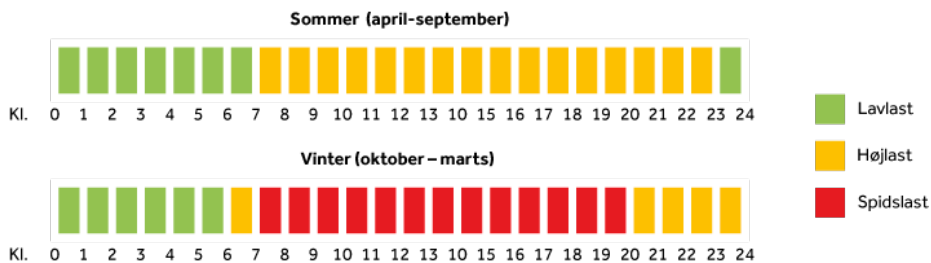

Abonnement, kr. årligt

Abonnement Thy-Mors Energi Elnet A/S ekskl. moms

2.184,00

Abonnement Thy-Mors Energi Elnet A/S inkl. moms

2.730,00

Fordeling af lastperioder

*) Alle søgnehelldage er lavlast

***) Målt på 10 kV siden på 60 kV.