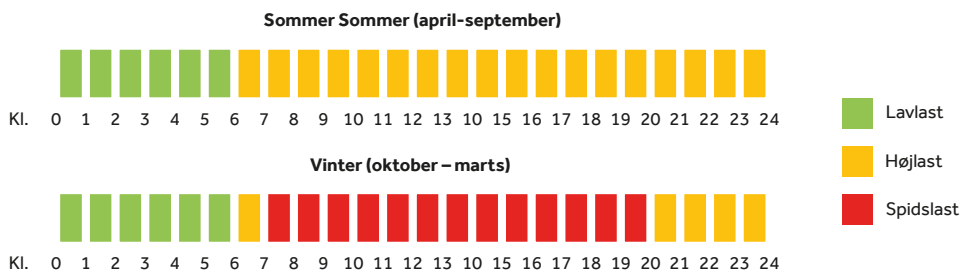

Abonnement, kr. årligt

Abonnement Thy-Mors Energi Elnet A/S ekskl. moms

2.184,00

Abonnement Thy-Mors Energi Elnet A/S inkl. Moms

2.730,00

Fordeling af lastperioder

*) Alle sønehelligdage er lavlast

**) Højspændingsmålt