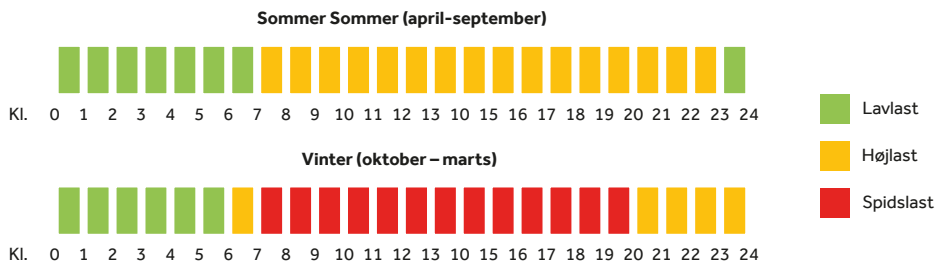

TAKSTER / ELPRISER

For kunder tilsluttet Thy-Mors Energi Elnet A/S opkræves følgende beløb via din elhandler:

Gældende fra 1/2 2022

Nettarif pr. kWh – øre./kWh	A lav*** Lavlast*	A lav*** Højlast	A lav*** Spidslast
Nettarif Thy-Mors Energi Elnet A/S	1,04	2,24	3,59
Moms	0,26	0,56	0,90
Opkrævning fra Thy-Mors Energi Elnet A/S	1,30	2,80	4,49

Abonnement, kr. årligt	
Abonnement Thy-Mors Energi Elnet A/S ekskl. moms	2.184,00
Abonnement Thy-Mors Energi Elnet A/S inkl. moms	2.730,00

Fordeling af lastperioder

*) Alle søgnehellidage er lavlast   ***) Målt på 10 kV siden på 60 kV.