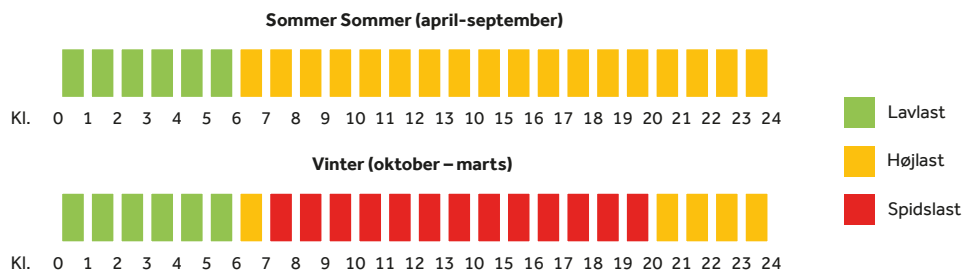

TAKSTER / ELPRISER

For kunder tilsluttet Thy-Mors Energi Elnet A/S opkræves følgende beløb via din elhandler:

Gældende fra 1/2 2022

Nettarif pr. kWh – øre./kWh	B lav Lavlast*	B lav Højlast	B lav Spidslast
Nettarif Thy-Mors Energi Elnet A/S	4,75	10,78	17,80
Moms	1,19	2,70	4,45
Opkrævning fra Thy-Mors Energi Elnet A/S	5,94	13,48	22,25

Abonnement, kr. årligt	
Abonnement Thy-Mors Energi Elnet A/S ekskl. moms	2.184,00
Abonnement Thy-Mors Energi Elnet A/S inkl. moms	2.730,00

Fordeling af lastperioder

*) Alle søgnehellidage er lavlast