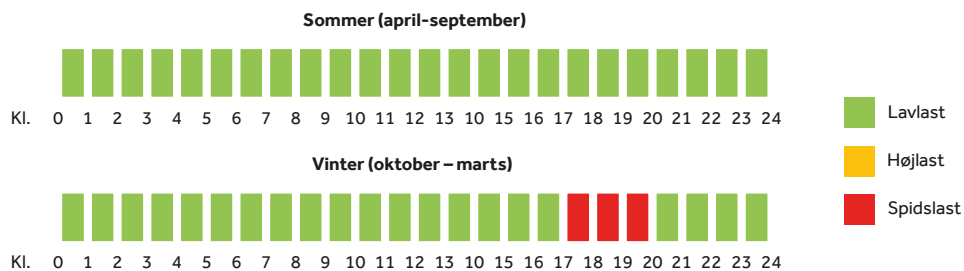

Fordeling af lastperioder

*) Alle søgnehelldage er lavlast

TAKSTER / ELPRISER

For kunder tilsluttet Thy-Mors Energi Elnet A/S opkræves følgende beløb via din elhandler:

Gældende fra 1/2 2022

Nettarif pr. kWh – øre./kWh	B lav Lavlast*	B lav Højlast	B lav Spidslast
Nettarif Thy-Mors Energi Elnet A/S	4,75	10,78	17,80
Moms	1,19	2,70	4,45
Opkrævning fra Thy-Mors Energi Elnet A/S	5,94	13,48	22,25